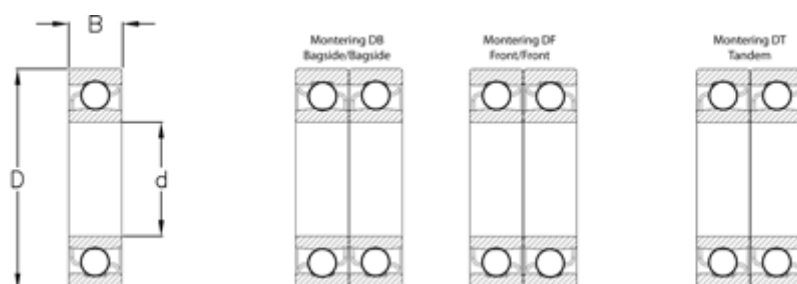

Varenummer: 570801500907  
Beskrivelse: NSK Vinkelkontaktleje 7002C  
d=15 D=32 B=9 Vinkel 15°

## Mål

$B = 9$   
 $D = 32$   
 $d = 15$